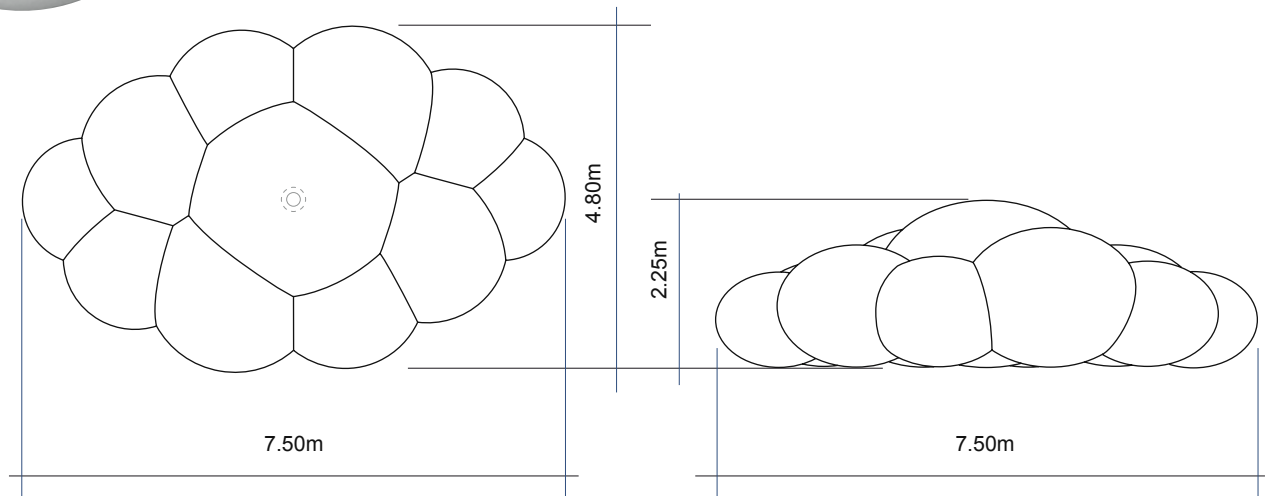

info@airdesign.nl

+31 651 303 803