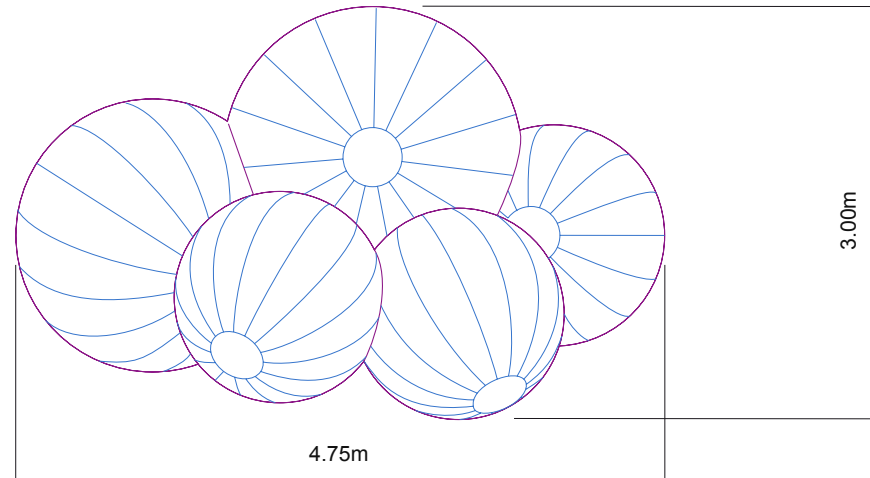

built in fan

total weight

internal lighting

info@airdesign.nl

+31 651 303 803

S-08

Bollen

afmeting (h x b x d)	— 3.20m x 4.75m x 3.00m —	— seize (h x w x d)
materiaal inflatable	— polyester White FR 75 g/m ² —	— fabric inflatable
ventilator ingebouwd	— 230v / 65w AC blower —	— built in fan
totaal gewicht	— 12 kg —	— total weight
interne verlichting	— optional —	— internal lighting