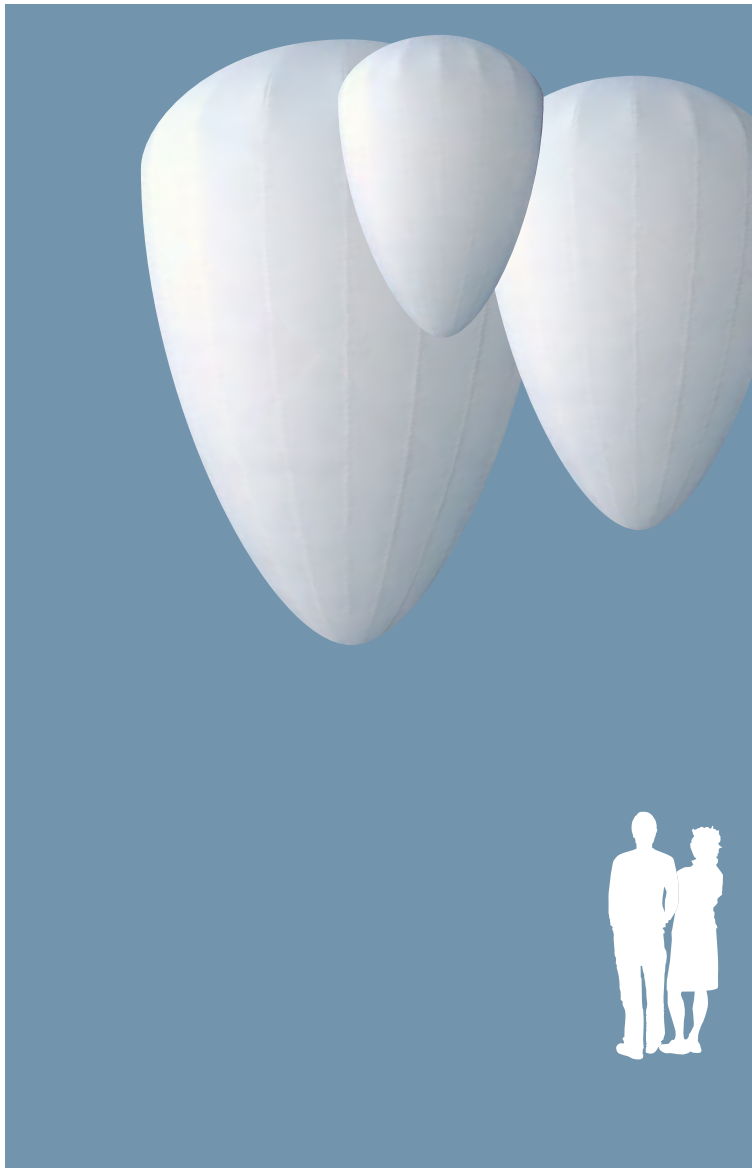

A-04

B-Light

hoogte	— 2.00m / 3.00m —	size, height
materiaal inflatable	— polyester white FR 75 g/m² —	fabric inflatable
ventilator ingebouwd	— 230v / 65w AC blower —	built in fan
totaal gewicht	— 3 kg / 4 kg / 5 kg —	total weight
interne verlichting	— optioneel / optional —	internal lighting

info@airdesign.nl

+31 651 303 803