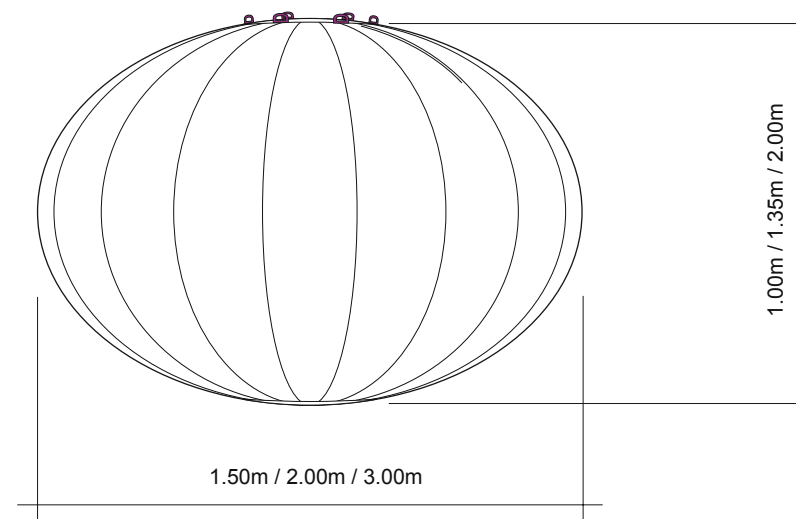

info@airdesign.nl

+31 651 303 803