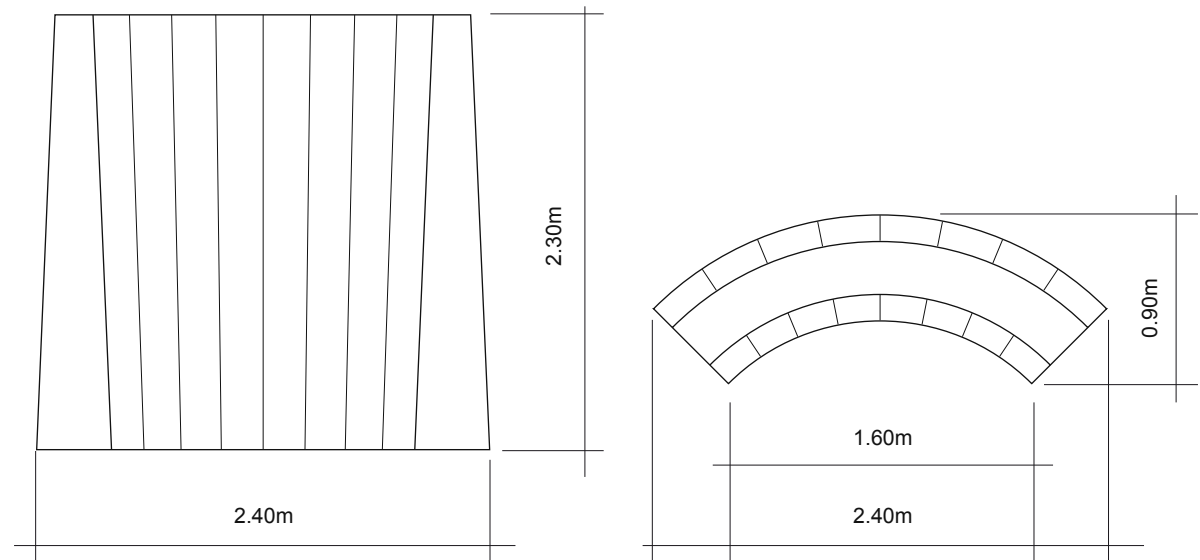

W-05

G-Wall

afmetingen
materiaal inflatable
ventilator ingebouwd
totaal gewicht
interne verlichting

2.40m x 0.90m
polyester white FR 75 g/m²
230v / 65w AC blower
5 kg
optioneel / optional

sizes
fabric inflatable
built in fan
packed weight
internal lighting

info@airdesign.nl

+31 651 303 803