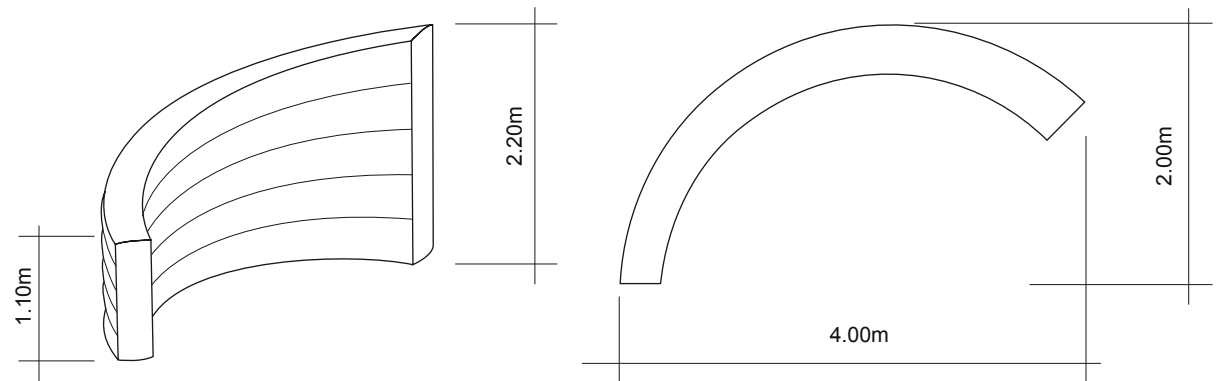

info@airdesign.nl

+31 651 303 803

W-02

C-Wall

afmetingen	2.00m x 4.00m	size
materiaal inflatable	polyester white FR 75 g/m ²	fabric inflatable
ventilator ingebouwd	230v / 65w AC blower	built in fan
totaal gewicht	5 kg	total weight
interne verlichting	optioneel / optional	internal lighting