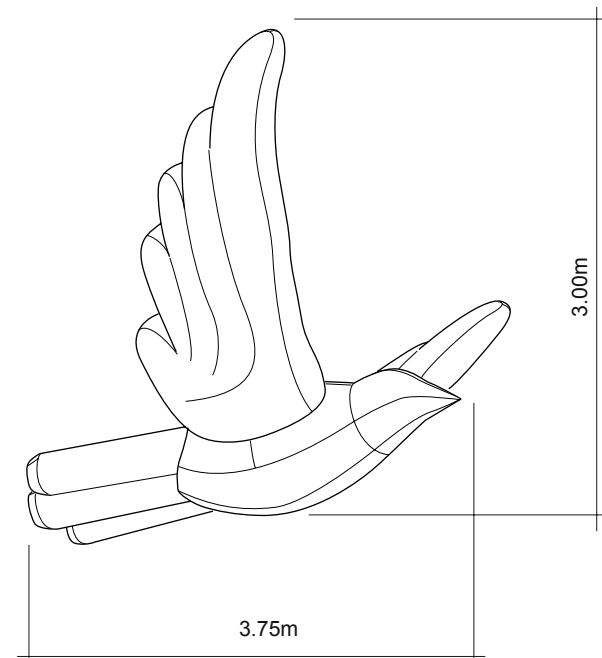

afmetingen (hoogte)	— 1.50m / 2.00m / 3.00m —	— seize (height)
materiaal inflatable	— polyester Red FR 175 g/m ² —	— fabric inflatable
ventilator ingebouwd	— 230v / 65w AC blower —	— built in fan
totaal gewicht	— 8 kg / 10 kg / 14 kg —	— total weight
interne verlichting	— optioneel / optional —	— internal lighting

info@airdesign.nl

+31 651 303 803

S-04

Dove

afmeting (hoogte)	3.00m	seize (height)
materiaal inflatable	polyester White FR 75 g/m ²	fabric inflatable
ventilator ingebouwd	230v / 65w AC blower	built in fan
totaal gewicht	8 kg	total weight
interne verlichting	no	internal lighting

info@airdesign.nl

+31 651 303 803

S-05

Globe

afmeting (hoogte)	2.00m	seize (height)
materiaal inflatable	polyester White FR 75 g/m ²	fabric inflatable
artwork	full colour print	artwork
ventilator ingebouwd	230v / 65w AC blower	built in fan
totaal gewicht	8 kg	total weight
interne verlichting	optioneel / optional	internal lighting

info@airdesign.nl

+31 651 303 803

S-06

Hand

afmeting (hoogte)	4.00m	seize (height)
materiaal inflatable	polyester White FR 75 g/m ²	fabric inflatable
ventilator ingebouwd	230v / 65w AC blower	built in fan
totaal gewicht	7 kg	total weight
interne verlichting	no	internal lighting