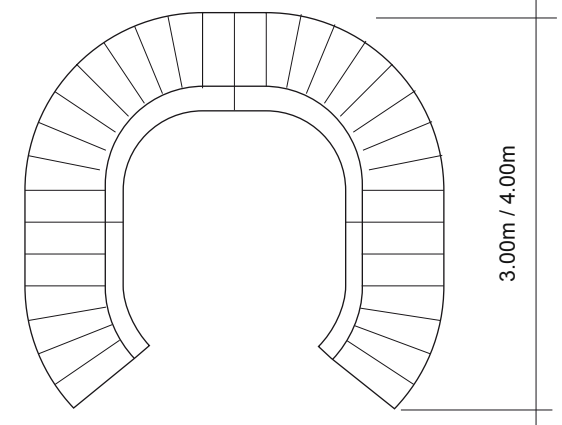

info@airdesign.nl

+31 651 303 803

W-02

C-Wall

afmetingen	2.00m x 4.00m	size
materiaal inflatable	polyester white FR 75 g/m ²	fabric inflatable
ventilator ingebouwd	230v / 65w AC blower	built in fan
totaal gewicht	5 kg	total weight
interne verlichting	optioneel / optional	internal lighting

info@airdesign.nl

+31 651 303 803

W-03

U-Wall

afmetingen	— 3m x 3m / 4m x 4m —	— sizes
materiaal inflatable	— polyester white FR 75 g/m ² —	— fabric inflatable
ventilator ingebouwd	— 230v / 65w AC blower —	— built in fan
totaal gewicht	— 8 kg / 10 kg —	— total weight
interne verlichting	— optioneel / optional —	— internal lighting

info@airdesign.nl

+31 651 303 803

W-04

M-Wall

afmetingen	1.60m x 1.50m	sizes
materiaal inflatable	polyester white FR 75 g/m ²	fabric inflatable
ventilator ingebouwd	230v / 65w AC blower	built in fan
totaal gewicht	6 kg	packed weight
interne verlichting	optioneel / optional	internal lighting