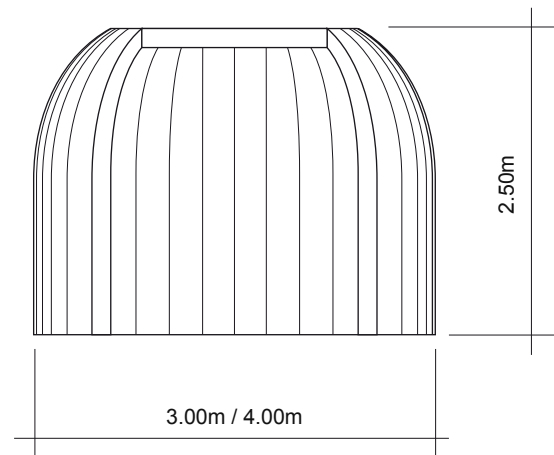

info@airdesign.nl

+31 651 303 803

W-02

C-Wall

afmetingen	2.00m x 4.00m	size
materiaal inflatable	polyester white FR 75 g/m ²	fabric inflatable
ventilator ingebouwd	230v / 65w AC blower	built in fan
totaal gewicht	5 kg	total weight
interne verlichting	optioneel / optional	internal lighting

info@airdesign.nl

+31 651 303 803

W-03

U-Wall

afmetingen	— 3m x 3m / 4m x 4m —	— sizes
materiaal inflatable	— polyester white FR 75 g/m ² —	— fabric inflatable
ventilator ingebouwd	— 230v / 65w AC blower —	— built in fan
totaal gewicht	— 8 kg / 10 kg —	— total weight
interne verlichting	— optioneel / optional —	— internal lighting

info@airdesign.nl

+31 651 303 803

W-04

M-Wall

afmetingen	1.60m x 1.50m	sizes
materiaal inflatable	polyester white FR 75 g/m ²	fabric inflatable
ventilator ingebouwd	230v / 65w AC blower	built in fan
totaal gewicht	6 kg	packed weight
interne verlichting	optioneel / optional	internal lighting