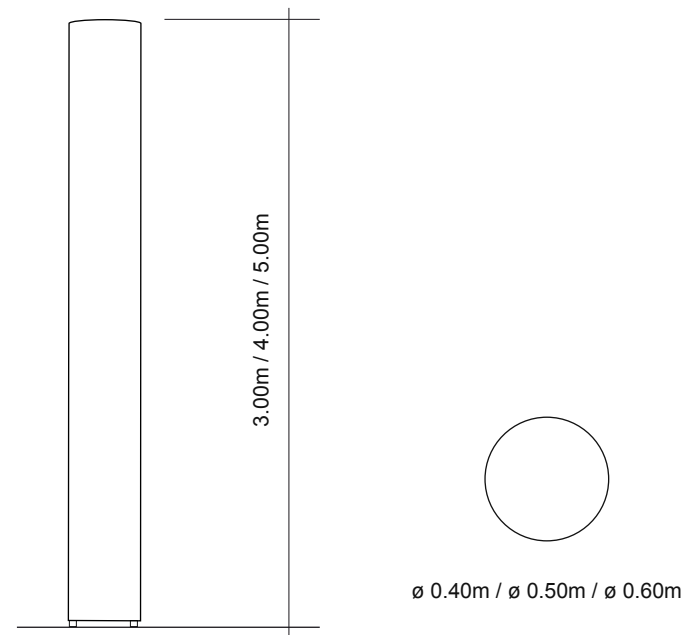

interne verlichting

L7.50m W:4.80m H:2.25m

polyester white FR 75 g/m²

230v / 65w AC blower

12 kg

optional

dimensions

fabric inflatable

P-04 Tube

P-05 X Tree

P-06 Tree

P-01

Tulip

afmeting (hoogte)	3.50m / 4.50m	size (height)
materiaal inflatable	polyester white FR 75 g/m ²	fabric inflatable
materiaal bodem	multiplex / board	groundplate
ventilator ingebouwd	230v / 65w AC blower	built in fan
totaal gewicht	8 kg / 10 kg	total weight
interne verlichting	optioneel / optional	internal lighting

info@airdesign.nl

+31 651 303 803

P-04

Tube

afmeting (hoogte)	3.00m / 4.00m / 5.00m	size (height)
materiaal inflatable	polyester white FR 75 g/m ²	fabric inflatable
materiaal bodem	multiplex / board	groundplate
ventilator ingebouwd	230v / 65w AC blower	built in fan
totaal gewicht	4 kg / 5 kg / 6 kg	total weight
interne verlichting	optioneel / optional	internal lighting

info@airdesign.nl

+31 651 303 803

P-05

X Tree

afmeting (hoogte)	3.00m / 4.00m	size (height)
materiaal inflatable	polyester white FR 75 g/m ²	fabric inflatable
materiaal bodem	multiplex / board	groundplate
ventilator ingebouwd	230v / 65w AC blower	built in fan
totaal gewicht	7 kg / 8 kg	total weight
interne verlichting	optioneel / optional	internal lighting