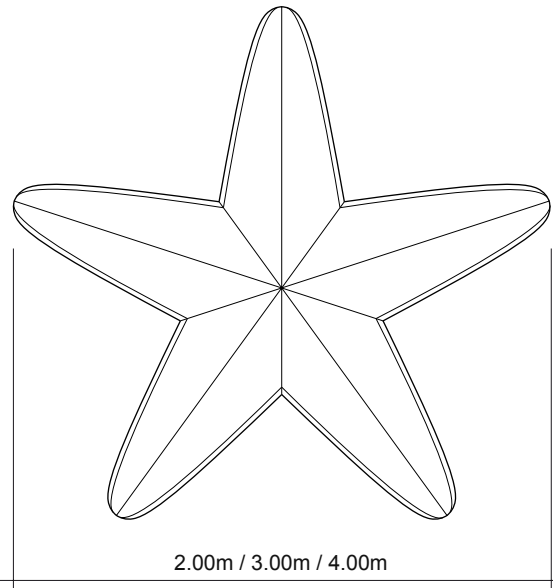

size, height
fabric inflatable
built in fan
total weight
internal lighting

info@airdesign.nl

+31 651 303 803

A-07

info@airdesign.nl

+31 651 303 803

S- Light

hoogte	— 3.00m / 4.00m / 5.00m —	size, height
materiaal inflatable	— polyester white FR 75 g/m ² —	fabric inflatable
ventilator ingebouwd	— 230v / 65w AC blower —	built in fan
totaal gewicht	— 3 kg / 4 kg / 5 kg —	total weight
interne verlichting	— optioneel / optional —	internal lighting

ø 0.45m / ø 0.60m / ø 0.75m

A-08

Tube

afmetingen	3.00m / 4.00m / 5.00m	size
materiaal inflatable	polyester white FR 75 g/m ²	fabric inflatable
ventilator ingebouwd	230v / 65w AC blower	built in fan
totaal gewicht	3 kg / 4 kg / 5 kg	total weight
interne verlichting	optioneel / optional	internal lighting

info@airdesign.nl

+31 651 303 803

A-09

C- Star

afmetingen	— ø 2.00m / ø 3.00m / ø 4.00m —	size
materiaal inflatable	— polyester white FR 75 g/m ² —	fabric inflatable
ventilator ingebouwd	— 230v / 65w AC blower —	built in fan
totaal gewicht	— 3 kg / 4 kg / 5 kg —	total weight
interne verlichting	— optioneel / optional —	internal lighting