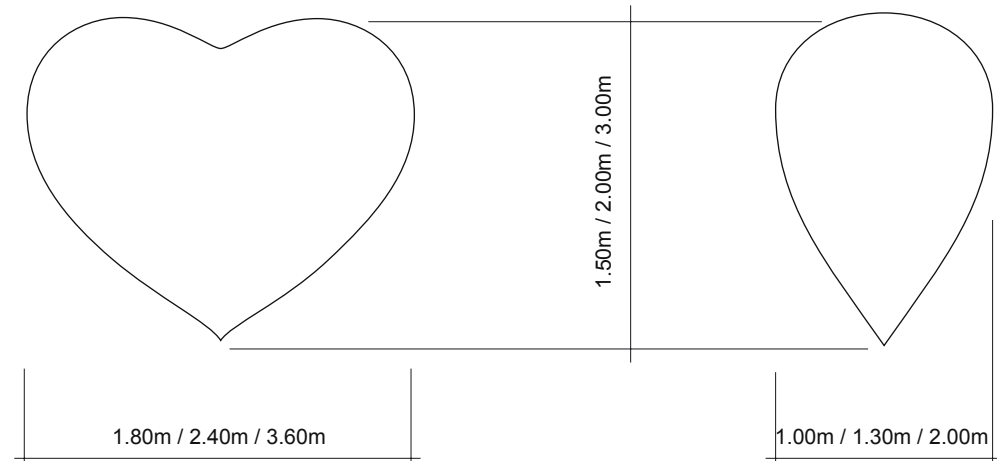

totaal gewicht

interne verlichting

— ø 5.00m / hoogte 3.20m —

— polyester white FR 75 g/m² —

— 230v / 65w AC blower —

— 8 kg —

— optioneel / optional —

dimensions

afmetingen (hoogte)	— 1.50m / 2.00m / 3.00m —	— seize (height)
materiaal inflatable	— polyester Red FR 175 g/m ² —	— fabric inflatable
ventilator ingebouwd	— 230v / 65w AC blower —	— built in fan
totaal gewicht	— 8 kg / 10 kg / 14 kg —	— total weight
interne verlichting	— optioneel / optional —	— internal lighting