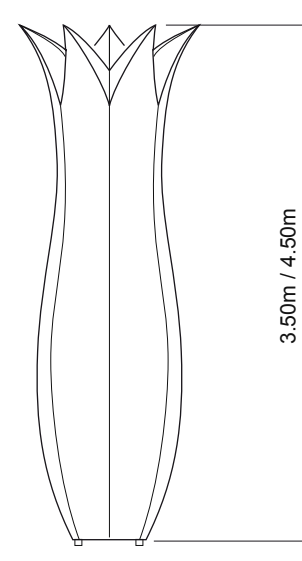

+31 651 303 803

A-14

Cloud 5m

afmetingen	L5.00m W:3.20m H:1.50m	dimensions
materiaal inflatable	polyester white FR 75 g/m ²	fabric inflatable
ventilator ingebouwd	230v / 65w AC blower	built in fan
totaal gewicht	8 kg	total weight
interne verlichting	optional	internal lighting

interne verlichting

L7.50m W:4.80m H:2.25m

polyester white FR 75 g/m²

230v / 65w AC blower

12 kg

optional

dimensions

fabric inflatable

P-04 Tube

P-05 X Tree

P-06 Tree

P-01

Tulip

afmeting (hoogte)	3.50m / 4.50m	size (height)
materiaal inflatable	polyester white FR 75 g/m ²	fabric inflatable
materiaal bodem	multiplex / board	groundplate
ventilator ingebouwd	230v / 65w AC blower	built in fan
totaal gewicht	8 kg / 10 kg	total weight
interne verlichting	optioneel / optional	internal lighting

info@airdesign.nl

+31 651 303 803

P-02

Pillar S

afmeting (hoogte)	3.00m / 4.00m / 5.00m	size (height)
materiaal inflatable	polyester white FR 75 g/m ²	fabric inflatable
materiaal bodem	multiplex / board	groundplate
ventilator ingebouwd	230v / 65w AC blower	built in fan
totaal gewicht	5 kg / 6 kg / 8 kg	total weight
interne verlichting	optioneel / optional	internal lighting