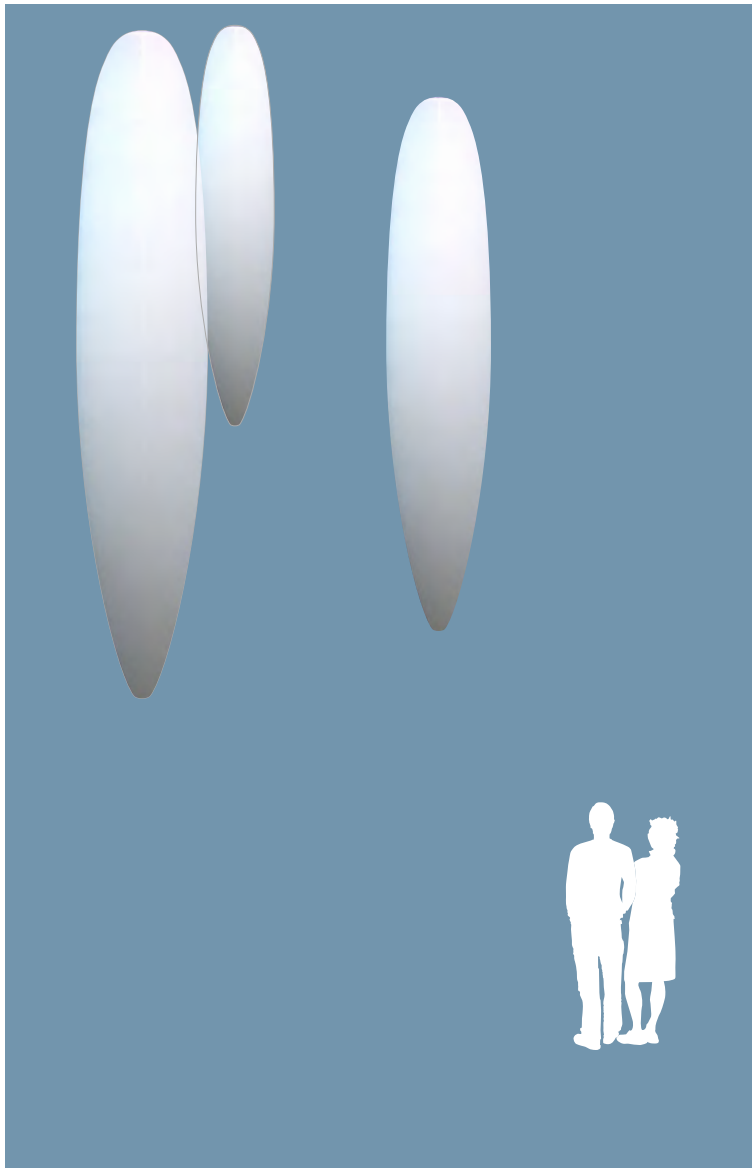

A-07

info@airdesign.nl

+31 651 303 803

S- Light

hoogte	— 3.00m / 4.00m / 5.00m —	size, height
materiaal inflatable	— polyester white FR 75 g/m² —	fabric inflatable
ventilator ingebouwd	— 230v / 65w AC blower —	built in fan
totaal gewicht	— 3 kg / 4 kg / 5 kg —	total weight
interne verlichting	— optioneel / optional —	internal lighting