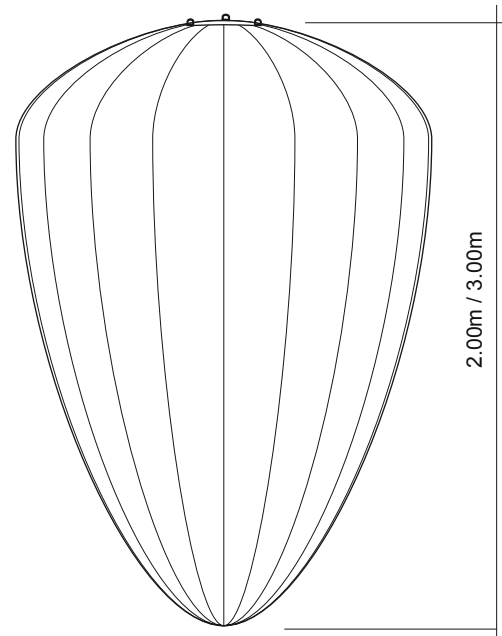

info@airdesign.nl

+31 651 303 803

A-02

Oval

afmetingen
materiaal inflatable
ventilator ingebouwd
totaal gewicht
interne verlichting

— ø 1.50m / ø 2.00m / ø 3.00m —
— polyester white FR 75 g/m² —
— 230v / 65w AC blower —
— 2 kg / 3 kg / 4 kg —
— optioneel / optional —

size
fabric inflatable
built in fan
total weight
internal lighting

info@airdesign.nl

+31 651 303 803

A-03

Drop Light

hoogte
materiaal inflatable
ventilator ingebouwd
totaal gewicht
interne verlichting

— 2.40m / 3.60m —
— polyester white FR 75 g/m² —
— 230v / 65w AC blower —
— 3 kg / 4 kg —
— optioneel / optional —

size, height
fabric inflatable
built in fan
total weight
internal lighting

info@airdesign.nl

+31 651 303 803

A-04

B-Light

hoogte	— 2.00m / 3.00m —	size, height
materiaal inflatable	— polyester white FR 75 g/m ² —	fabric inflatable
ventilator ingebouwd	— 230v / 65w AC blower —	built in fan
totaal gewicht	— 3 kg / 4 kg / 5 kg —	total weight
interne verlichting	— optioneel / optional —	internal lighting

info@airdesign.nl

+31 651 303 803

A-05

Sevilla

diameter	— 2.00m / 3.00m / 4.00m —	diameter
materiaal inflatable	— polyester white FR 75 g/m ² —	fabric inflatable
ventilator ingebouwd	— 230v / 65w AC blower —	built in fan
totaal gewicht	— 3 kg / 4 kg / 5 kg —	total weight
interne verlichting	— optioneel / optional —	internal lighting