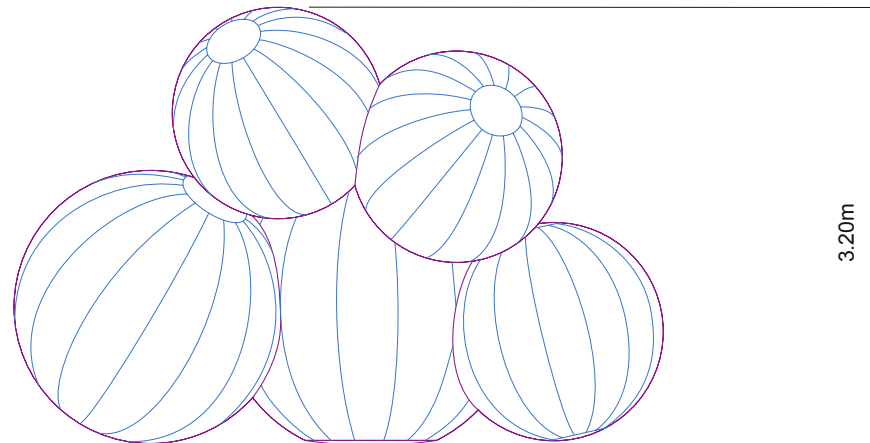

built in fan

total weight

internal lighting

info@airdesign.nl

+31 651 303 803

S-08

Bollen

afmeting (h x b x d)	— 3.20m x 4.75m x 3.00m —	— seize (h x w x d)
materiaal inflatable	— polyester White FR 75 g/m ² —	— fabric inflatable
ventilator ingebouwd	— 230v / 65w AC blower —	— built in fan
totaal gewicht	— 12 kg —	— total weight
interne verlichting	— optional —	— internal lighting