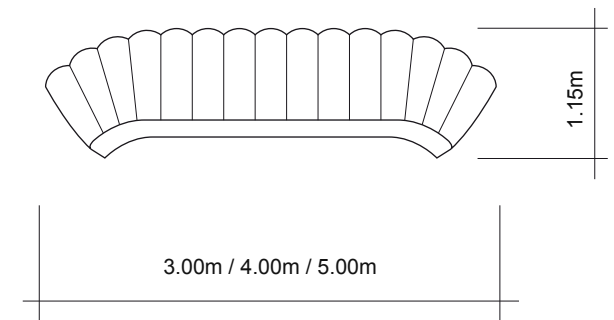

size (height)

fabric inflatable

groundplate

built in fan

total weight

internal lighting

info@airdesign.nl

+31 651 303 803

W-01 B-Wall

W-02 C-Wall

W-03 U-Wall

W-04 M-Wall

W-05 G-Wall

W-01

B-Wall

afmeting (breedte)
materiaal inflatable
ventilator ingebouwd
totaal gewicht
interne verlichting

— 3.00m / 4.00m / 5.00m —
— polyester white FR 75 g/m² —
— 230v / 65w AC blower —
— 5 kg / 6 kg / 7 kg —
— optioneel / optional —

size (width)
fabric inflatable
built in fan
total weight
internal lighting