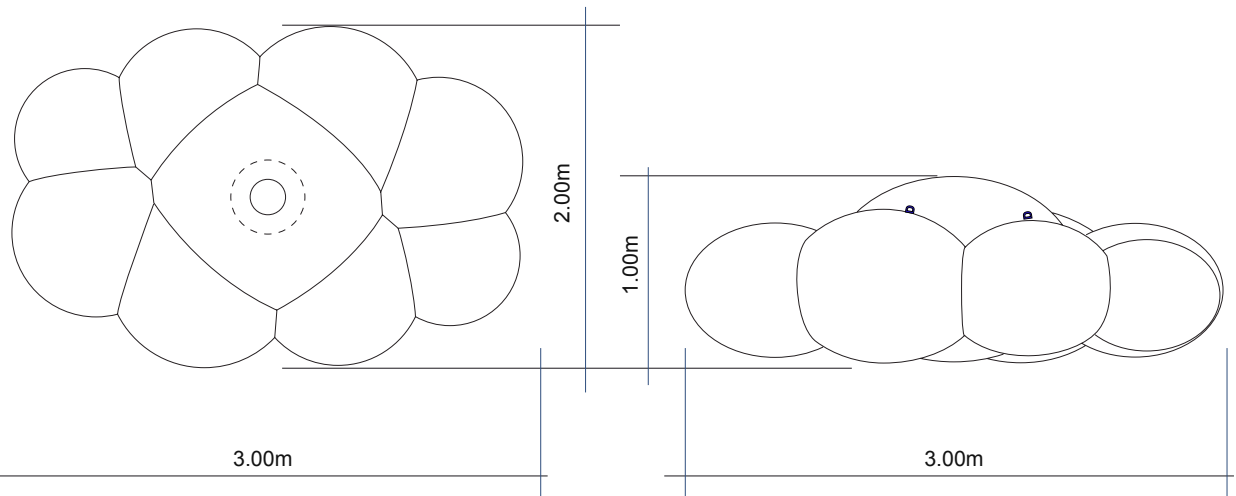

info@airdesign.nl

+31 651 303 803