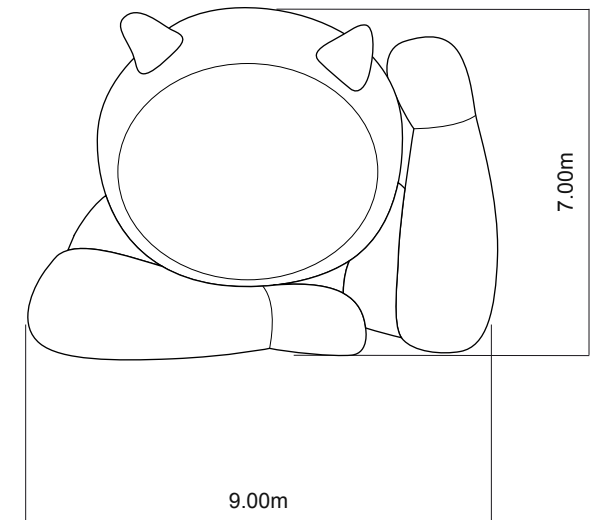

S-07

Kat

afmeting (h x b x d)

7.00m x 9.00m x 10.00m

materiaal inflatable

polyester White FR 160 g/m²

ventilator ingebouwd

230v / 250w AC blower

totaal gewicht

75 kg

interne verlichting

optional

seize (h x w x d)

fabric inflatable

built in fan

total weight

internal lighting

info@airdesign.nl

+31 651 303 803