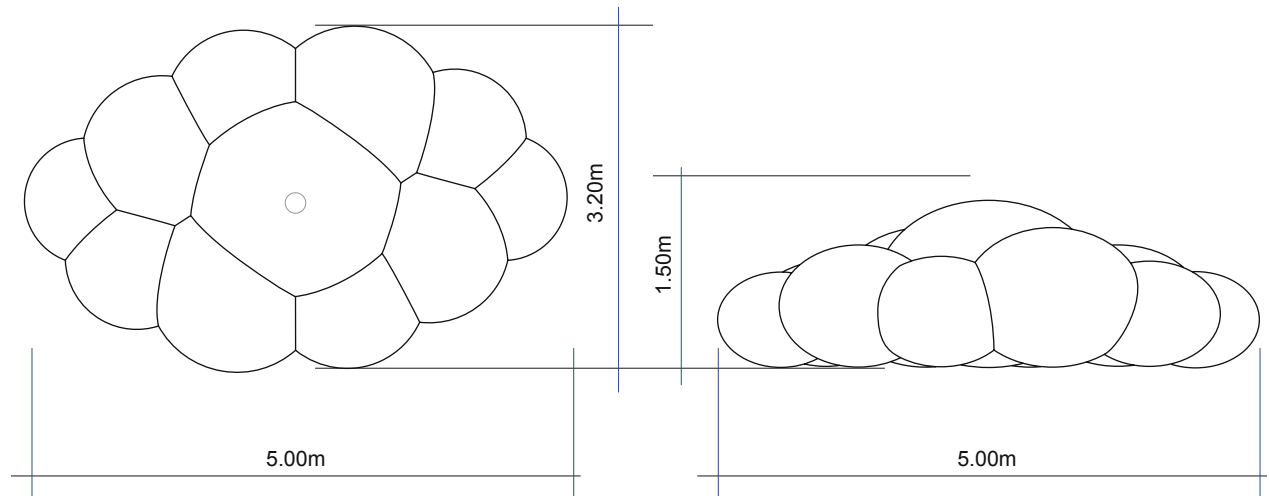

+31 651 303 803

A-14

Cloud 5m

afmetingen	L5.00m W:3.20m H:1.50m	dimensions
materiaal inflatable	polyester white FR 75 g/m ²	fabric inflatable
ventilator ingebouwd	230v / 65w AC blower	built in fan
totaal gewicht	8 kg	total weight
interne verlichting	optional	internal lighting