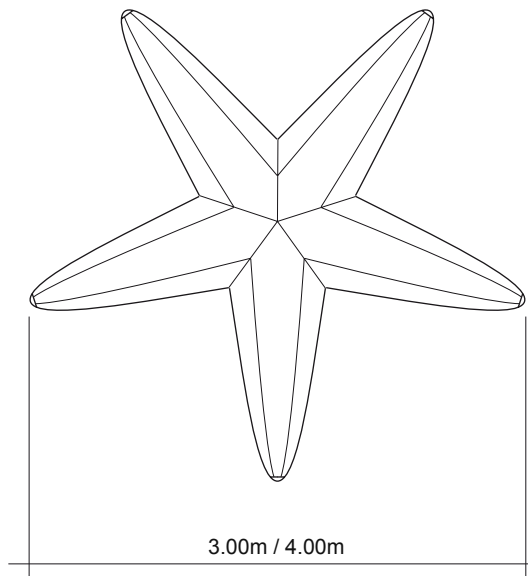

— ø 3.00m / ø 4.00m —

dimensions

materiaal inflatable

— polyester white FR 75 g/m² —

fabric inflatable

ventilator ingebouwd

— 230v / 65w AC blower —

built in fan

totaal gewicht

— 3 kg / 4 kg —

total weight

interne verlichting

— optioneel / optional —

internal lighting

info@airdesign.nl

+31 651 303 803

A-12

P- Star

diameter	—	4.00m / 5.00m	—	diameter
materiaal inflatable	—	polyester white 75 g/m ²	—	fabric inflatable
ventilator ingebouwd	—	230v / 65w AC blower	—	built in fan
totaal gewicht	—	4 kg / 5 kg / 6 kg	—	total weight
interne verlichting	—	optioneel / optional	—	internal lighting