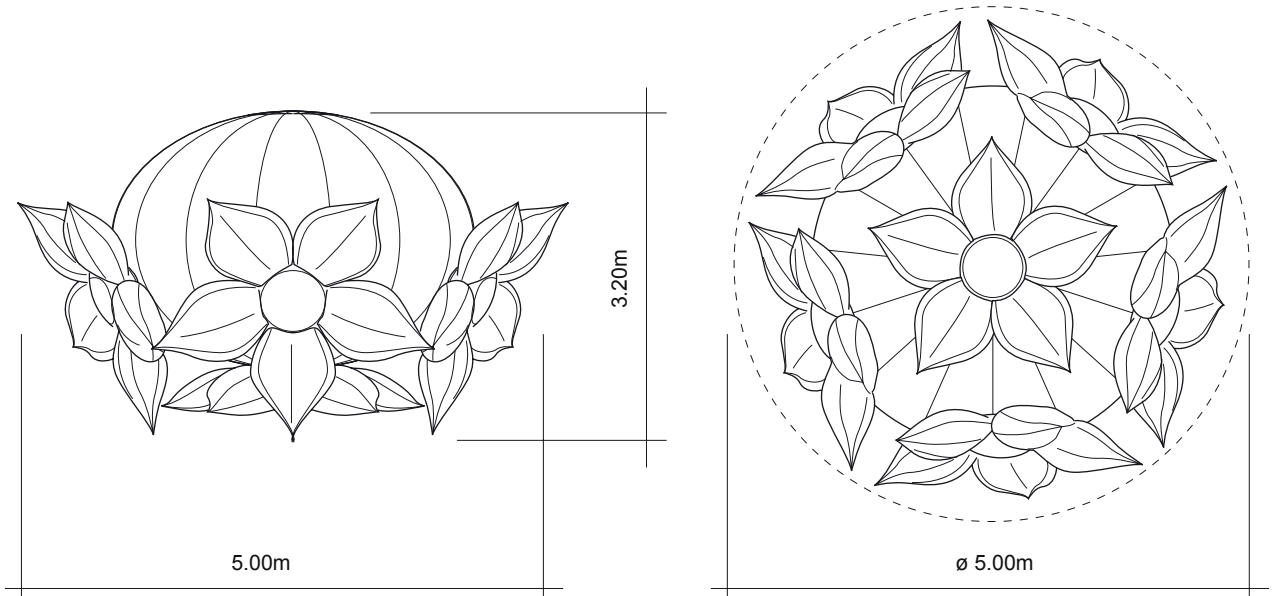

info@airdesign.nl

+31 651 303 803