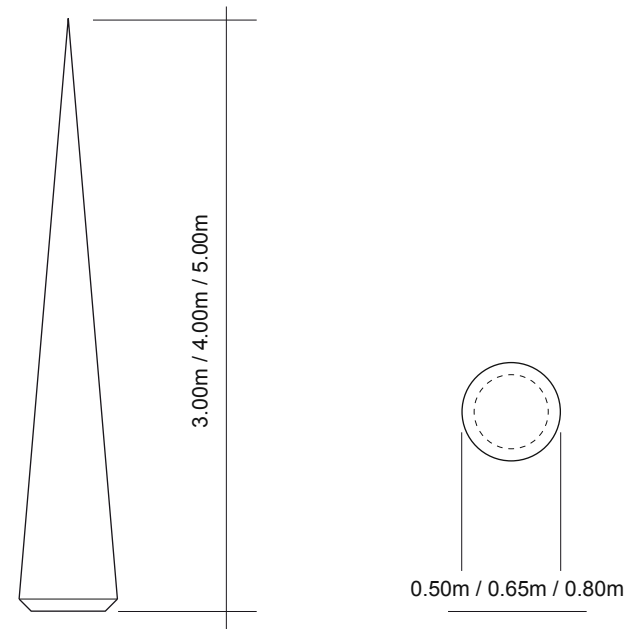

interne verlichting

L7.50m W:4.80m H:2.25m

polyester white FR 75 g/m²

230v / 65w AC blower

12 kg

optional

dimensions

fabric inflatable

P-04 Tube

P-05 X Tree

P-06 Tree

P-01

Tulip

afmeting (hoogte)	3.50m / 4.50m	size (height)
materiaal inflatable	polyester white FR 75 g/m ²	fabric inflatable
materiaal bodem	multiplex / board	groundplate
ventilator ingebouwd	230v / 65w AC blower	built in fan
totaal gewicht	8 kg / 10 kg	total weight
interne verlichting	optioneel / optional	internal lighting

info@airdesign.nl

+31 651 303 803

P-02

Pillar S

afmeting (hoogte)	3.00m / 4.00m / 5.00m	size (height)
materiaal inflatable	polyester white FR 75 g/m ²	fabric inflatable
materiaal bodem	multiplex / board	groundplate
ventilator ingebouwd	230v / 65w AC blower	built in fan
totaal gewicht	5 kg / 6 kg / 8 kg	total weight
interne verlichting	optioneel / optional	internal lighting

info@airdesign.nl

+31 651 303 803

P-03

Cone

afmeting (hoogte)	3.00m / 4.00m / 5.00m	size (height)
materiaal inflatable	polyester white FR 75 g/m ²	fabric inflatable
materiaal bodem	multiplex / board	groundplate
ventilator ingebouwd	230v / 65w AC blower	built in fan
totaal gewicht	5 kg / 6 kg / 7 kg	total weight
interne verlichting	optioneel / optional	internal lighting