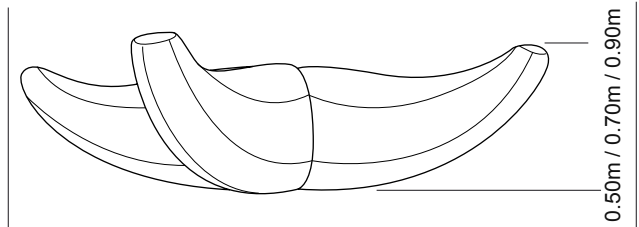

size, height
fabric inflatable
built in fan
total weight
internal lighting

info@airdesign.nl

+31 651 303 803

A-07

info@airdesign.nl

+31 651 303 803

S- Light

hoogte	— 3.00m / 4.00m / 5.00m —	size, height
materiaal inflatable	— polyester white FR 75 g/m ² —	fabric inflatable
ventilator ingebouwd	— 230v / 65w AC blower —	built in fan
totaal gewicht	— 3 kg / 4 kg / 5 kg —	total weight
interne verlichting	— optioneel / optional —	internal lighting

ø 0.45m / ø 0.60m / ø 0.75m

A-08

Tube

afmetingen	3.00m / 4.00m / 5.00m	size
materiaal inflatable	polyester white FR 75 g/m ²	fabric inflatable
ventilator ingebouwd	230v / 65w AC blower	built in fan
totaal gewicht	3 kg / 4 kg / 5 kg	total weight
interne verlichting	optioneel / optional	internal lighting

info@airdesign.nl

+31 651 303 803

A-09

C- Star

afmetingen	— ø 2.00m / ø 3.00m / ø 4.00m —	size
materiaal inflatable	— polyester white FR 75 g/m ² —	fabric inflatable
ventilator ingebouwd	— 230v / 65w AC blower —	built in fan
totaal gewicht	— 3 kg / 4 kg / 5 kg —	total weight
interne verlichting	— optioneel / optional —	internal lighting

interne verlichting

— ø 3.00m / ø 4.00m —

— polyester white FR 75 g/m² —

— 230v / 65w AC blower —

— 4 kg / 5 kg —

— optioneel / optional —

size

fabric inflatable