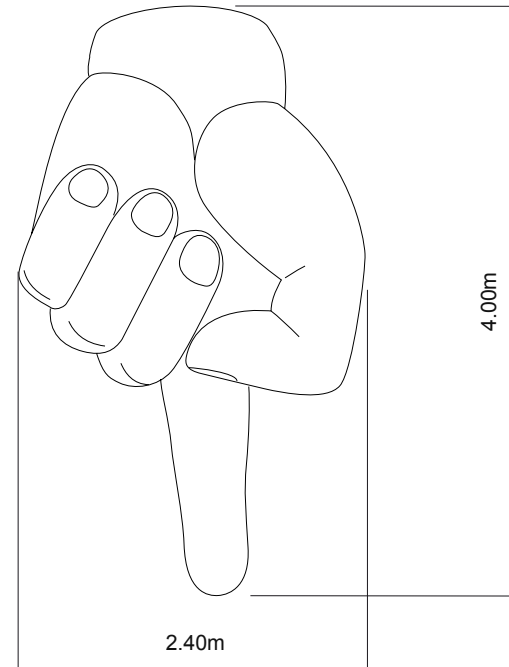

info@airdesign.nl

+31 651 303 803

S-05

Globe

afmeting (hoogte)	2.00m	seize (height)
materiaal inflatable	polyester White FR 75 g/m ²	fabric inflatable
artwork	full colour print	artwork
ventilator ingebouwd	230v / 65w AC blower	built in fan
totaal gewicht	8 kg	total weight
interne verlichting	optioneel / optional	internal lighting

info@airdesign.nl

+31 651 303 803

S-06

Hand

afmeting (hoogte)	4.00m	seize (height)
materiaal inflatable	polyester White FR 75 g/m ²	fabric inflatable
ventilator ingebouwd	230v / 65w AC blower	built in fan
totaal gewicht	7 kg	total weight
interne verlichting	no	internal lighting

info@airdesign.nl

+31 651 303 803

S-07

Kat

afmeting (h x b x d)

7.00m x 9.00m x 10.00m

materiaal inflatable

polyester White FR 160 g/m²