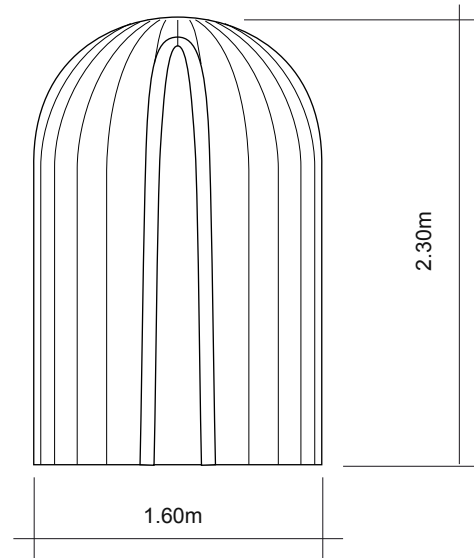

info@airdesign.nl

+31 651 303 803

W-02

C-Wall

afmetingen	2.00m x 4.00m	size
materiaal inflatable	polyester white FR 75 g/m ²	fabric inflatable
ventilator ingebouwd	230v / 65w AC blower	built in fan
totaal gewicht	5 kg	total weight
interne verlichting	optioneel / optional	internal lighting

info@airdesign.nl

+31 651 303 803

W-03

U-Wall

afmetingen	— 3m x 3m / 4m x 4m —	— sizes
materiaal inflatable	— polyester white FR 75 g/m ² —	— fabric inflatable
ventilator ingebouwd	— 230v / 65w AC blower —	— built in fan
totaal gewicht	— 8 kg / 10 kg —	— total weight
interne verlichting	— optioneel / optional —	— internal lighting

info@airdesign.nl

+31 651 303 803

W-04

M-Wall

afmetingen	1.60m x 1.50m	sizes
materiaal inflatable	polyester white FR 75 g/m ²	fabric inflatable
ventilator ingebouwd	230v / 65w AC blower	built in fan
totaal gewicht	6 kg	packed weight
interne verlichting	optioneel / optional	internal lighting

info@airdesign.nl

+31 651 303 803

W-05

G-Wall

afmetingen
materiaal inflatable
ventilator ingebouwd
totaal gewicht
interne verlichting

2.40m x 0.90m
polyester white FR 75 g/m²
230v / 65w AC blower
5 kg
optioneel / optional