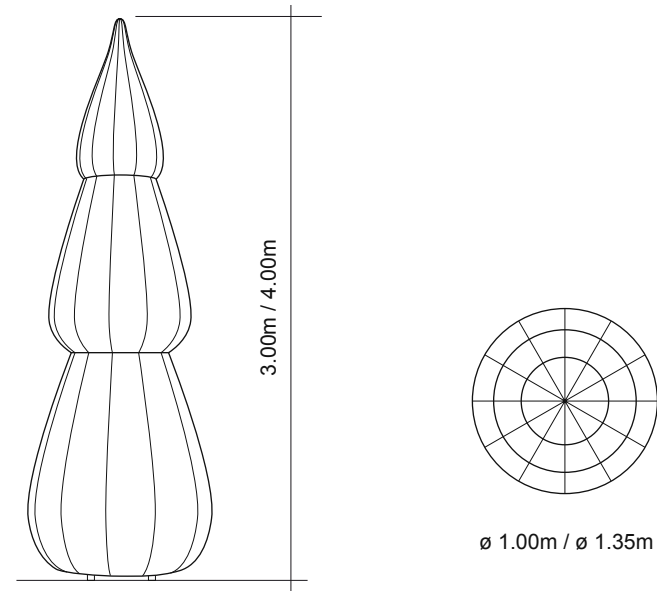

info@airdesign.nl

+31 651 303 803

P-04

Tube

afmeting (hoogte)	3.00m / 4.00m / 5.00m	size (height)
materiaal inflatable	polyester white FR 75 g/m ²	fabric inflatable
materiaal bodem	multiplex / board	groundplate
ventilator ingebouwd	230v / 65w AC blower	built in fan
totaal gewicht	4 kg / 5 kg / 6 kg	total weight
interne verlichting	optioneel / optional	internal lighting

info@airdesign.nl

+31 651 303 803

P-05

X Tree

afmeting (hoogte)	3.00m / 4.00m	size (height)
materiaal inflatable	polyester white FR 75 g/m ²	fabric inflatable
materiaal bodem	multiplex / board	groundplate
ventilator ingebouwd	230v / 65w AC blower	built in fan
totaal gewicht	7 kg / 8 kg	total weight
interne verlichting	optioneel / optional	internal lighting

info@airdesign.nl

+31 651 303 803

P-06

Tree

afmeting (hoogte)

materiaal inflatable

materiaal bodem

ventilator ingebouwd