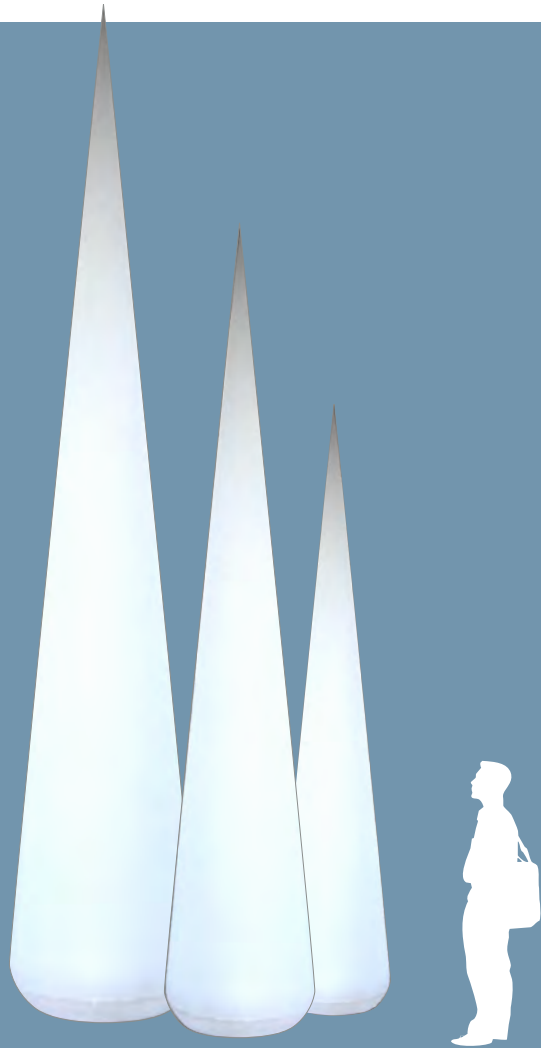

P-03

Cone

afmeting (hoogte)	3.00m / 4.00m / 5.00m	size (height)
materiaal inflatable	polyester white FR 75 g/m²	fabric inflatable
materiaal bodem	multiplex / board	groundplate
ventilator ingebouwd	230v / 65w AC blower	built in fan
totaal gewicht	5 kg / 6 kg / 7 kg	total weight
interne verlichting	optioneel / optional	internal lighting

info@airdesign.nl

+31 651 303 803