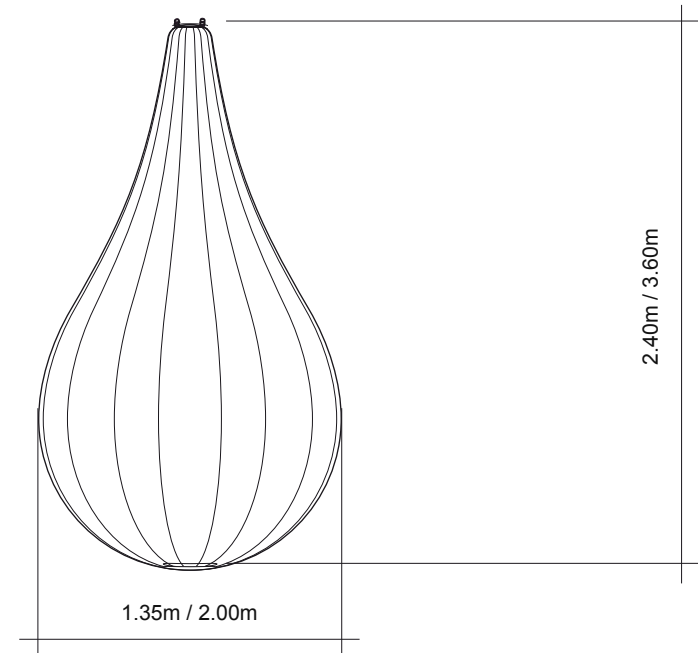

A-13 Cloud 3m

A-14 Cloud 5m

A-15 Cloud 7.50m

A-01

Sphere

diameter	— 1.50m / 2m / 3m / 4m / 5m —	diameter
materiaal inflatable	— polyester white FR 75 g/m ² —	fabric inflatable
ventilator ingebouwd	— 230v / 65w AC blower —	built in fan
totaal gewicht	— 3 kg / 4 kg / 5 kg / 6 kg / 7 kg —	total weight
interne verlichting	— optioneel / optional —	internal lighting

info@airdesign.nl

+31 651 303 803

A-02

Oval

afmetingen
materiaal inflatable
ventilator ingebouwd
totaal gewicht
interne verlichting

— ø 1.50m / ø 2.00m / ø 3.00m —
— polyester white FR 75 g/m² —
— 230v / 65w AC blower —
— 2 kg / 3 kg / 4 kg —
— optioneel / optional —

size
fabric inflatable
built in fan
total weight
internal lighting

info@airdesign.nl

+31 651 303 803

A-03

Drop Light

hoogte
materiaal inflatable
ventilator ingebouwd
totaal gewicht
interne verlichting

— 2.40m / 3.60m —
— polyester white FR 75 g/m² —
— 230v / 65w AC blower —
— 3 kg / 4 kg —
— optioneel / optional —

size, height
fabric inflatable
built in fan
total weight
internal lighting

info@airdesign.nl

+31 651 303 803

A-04

B-Light

hoogte	— 2.00m / 3.00m —	size, height
materiaal inflatable	— polyester white FR 75 g/m ² —	fabric inflatable
ventilator ingebouwd	— 230v / 65w AC blower —	built in fan
totaal gewicht	— 3 kg / 4 kg / 5 kg —	total weight
interne verlichting	— optioneel / optional —	internal lighting