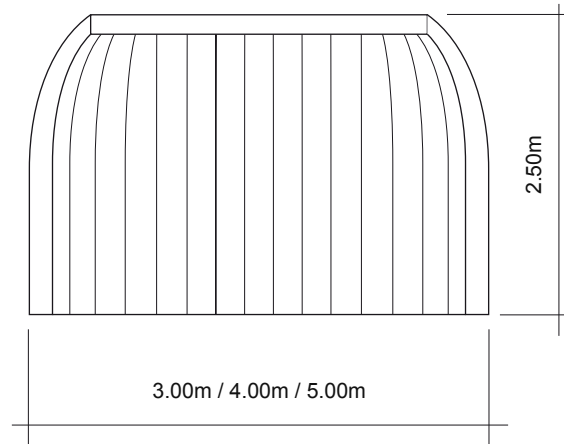

W-01 B-Wall

W-02 C-Wall

W-03 U-Wall

W-04 M-Wall

W-05 G-Wall

W-01

B-Wall

afmeting (breedte)
materiaal inflatable
ventilator ingebouwd
totaal gewicht
interne verlichting

— 3.00m / 4.00m / 5.00m —
— polyester white FR 75 g/m² —
— 230v / 65w AC blower —
— 5 kg / 6 kg / 7 kg —
— optioneel / optional —

size (width)
fabric inflatable
built in fan
total weight
internal lighting