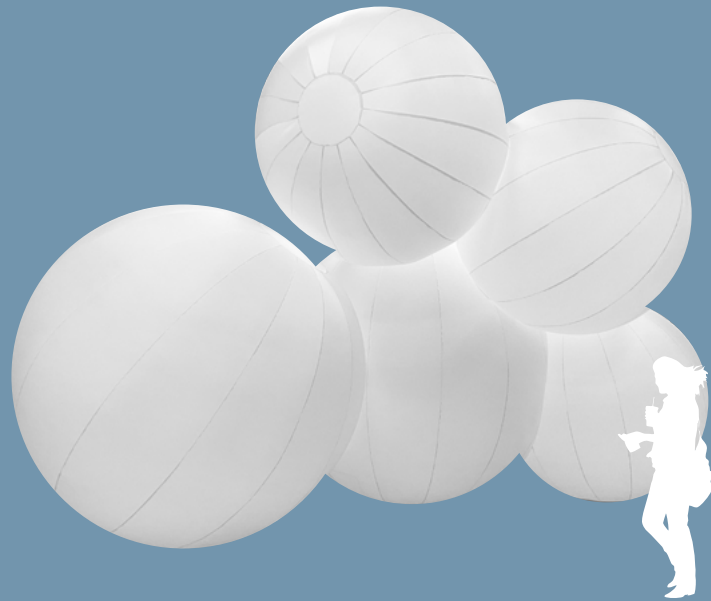

built in fan

total weight

internal lighting

info@airdesign.nl

+31 651 303 803

S-08

Bollen

afmeting (h x b x d)	— 3.20m x 4.75m x 3.00m —	— seize (h x w x d)
materiaal inflatable	— polyester White FR 75 g/m ² —	— fabric inflatable
ventilator ingebouwd	— 230v / 65w AC blower —	— built in fan
totaal gewicht	— 12 kg —	— total weight
interne verlichting	— optional —	— internal lighting