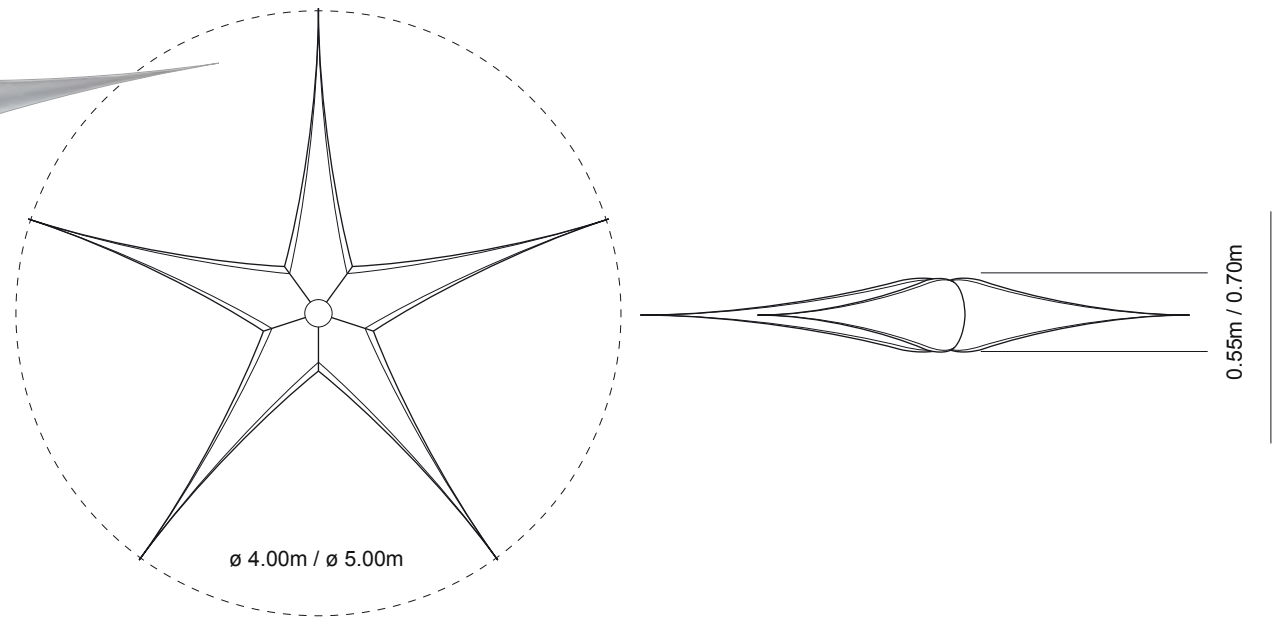

A-12

P- Star

diameter	—	4.00m / 5.00m	—	diameter
materiaal inflatable	—	polyester white 75 g/m ²	—	fabric inflatable
ventilator ingebouwd	—	230v / 65w AC blower	—	built in fan
totaal gewicht	—	4 kg / 5 kg / 6 kg	—	total weight
interne verlichting	—	optioneel / optional	—	internal lighting