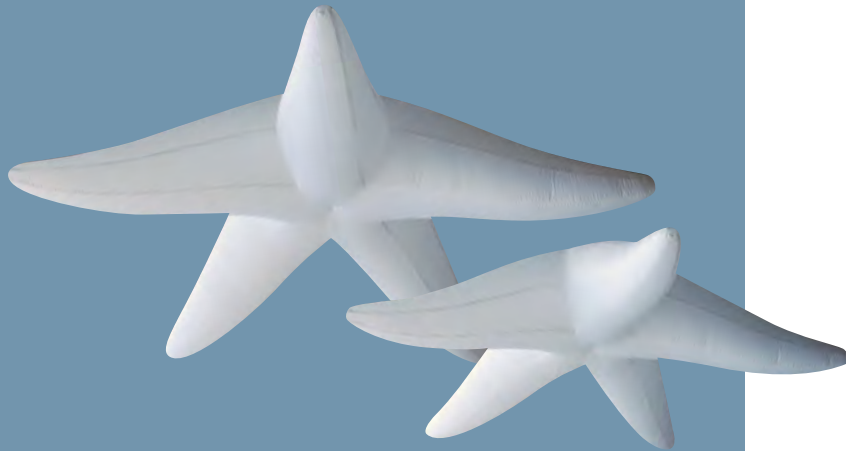

A-11

F- Star

afmetingen

— ø 3.00m / ø 4.00m —

dimensions

materiaal inflatable

— polyester white FR 75 g/m² —

fabric inflatable

ventilator ingebouwd

— 230v / 65w AC blower —

built in fan

totaal gewicht

— 3 kg / 4 kg —

total weight

interne verlichting

— optioneel / optional —

internal lighting

info@airdesign.nl

+31 651 303 803