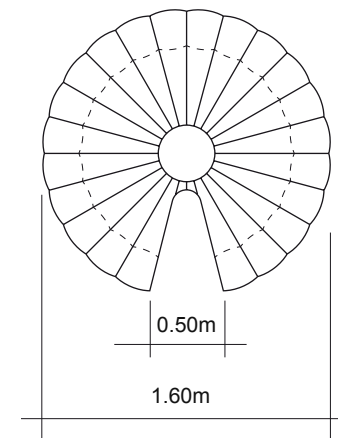

info@airdesign.nl

+31 651 303 803

W-02

C-Wall

afmetingen	2.00m x 4.00m	size
materiaal inflatable	polyester white FR 75 g/m ²	fabric inflatable
ventilator ingebouwd	230v / 65w AC blower	built in fan
totaal gewicht	5 kg	total weight
interne verlichting	optioneel / optional	internal lighting

info@airdesign.nl

+31 651 303 803

W-03

U-Wall

afmetingen	— 3m x 3m / 4m x 4m —	— sizes
materiaal inflatable	— polyester white FR 75 g/m ² —	— fabric inflatable
ventilator ingebouwd	— 230v / 65w AC blower —	— built in fan
totaal gewicht	— 8 kg / 10 kg —	— total weight
interne verlichting	— optioneel / optional —	— internal lighting

info@airdesign.nl

+31 651 303 803

W-04

M-Wall

afmetingen	1.60m x 1.50m	sizes
materiaal inflatable	polyester white FR 75 g/m ²	fabric inflatable
ventilator ingebouwd	230v / 65w AC blower	built in fan
totaal gewicht	6 kg	packed weight
interne verlichting	optioneel / optional	internal lighting

info@airdesign.nl

+31 651 303 803

W-05

G-Wall

afmetingen
materiaal inflatable
ventilator ingebouwd
totaal gewicht
interne verlichting

2.40m x 0.90m
polyester white FR 75 g/m²
230v / 65w AC blower
5 kg
optioneel / optional