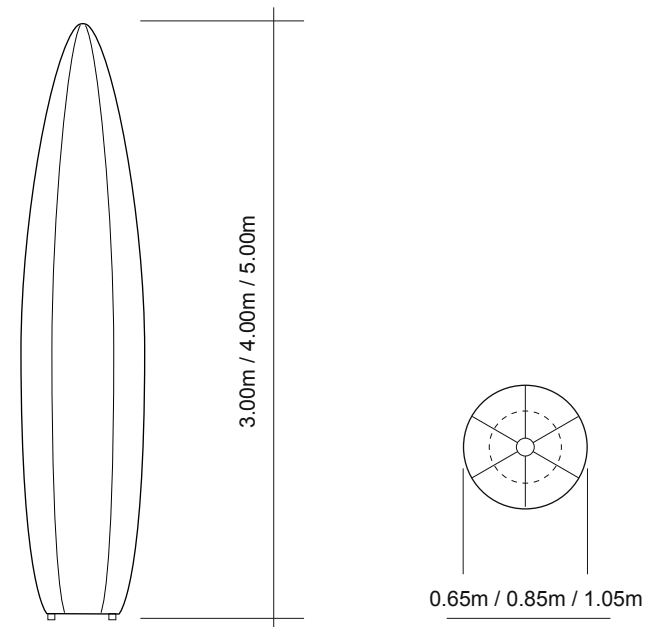

+31 651 303 803

A-14

Cloud 5m

afmetingen	L5.00m W:3.20m H:1.50m	dimensions
materiaal inflatable	polyester white FR 75 g/m ²	fabric inflatable
ventilator ingebouwd	230v / 65w AC blower	built in fan
totaal gewicht	8 kg	total weight
interne verlichting	optional	internal lighting

interne verlichting

L7.50m W:4.80m H:2.25m

polyester white FR 75 g/m²

230v / 65w AC blower

12 kg

optional

dimensions

fabric inflatable

P-04 Tube

P-05 X Tree

P-06 Tree

P-01

Tulip

afmeting (hoogte)	3.50m / 4.50m	size (height)
materiaal inflatable	polyester white FR 75 g/m ²	fabric inflatable
materiaal bodem	multiplex / board	groundplate
ventilator ingebouwd	230v / 65w AC blower	built in fan
totaal gewicht	8 kg / 10 kg	total weight
interne verlichting	optioneel / optional	internal lighting

info@airdesign.nl

+31 651 303 803

P-02

Pillar S

afmeting (hoogte)	3.00m / 4.00m / 5.00m	size (height)
materiaal inflatable	polyester white FR 75 g/m ²	fabric inflatable
materiaal bodem	multiplex / board	groundplate
ventilator ingebouwd	230v / 65w AC blower	built in fan
totaal gewicht	5 kg / 6 kg / 8 kg	total weight
interne verlichting	optioneel / optional	internal lighting