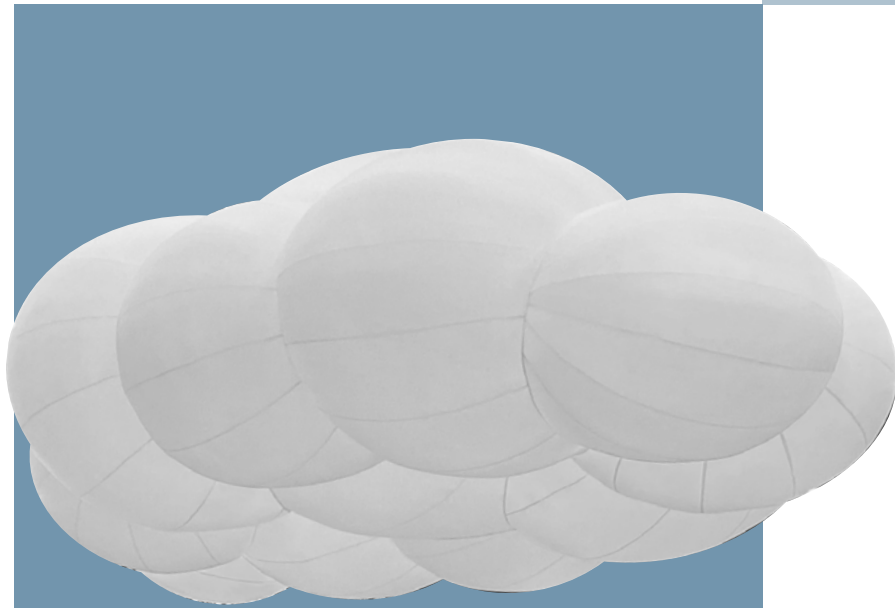

A-14

Cloud 5m

afmetingen	L5.00m W:3.20m H:1.50m	dimensions
materiaal inflatable	polyester white FR 75 g/m²	fabric inflatable
ventilator ingebouwd	230v / 65w AC blower	built in fan
totaal gewicht	8 kg	total weight
interne verlichting	optional	internal lighting