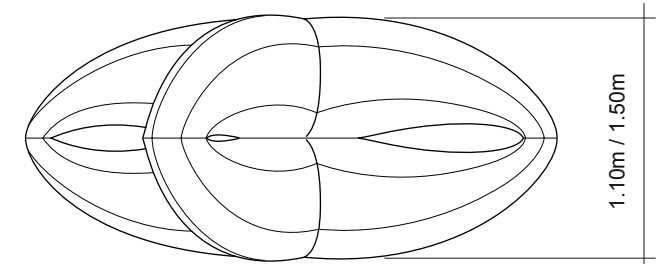

info@airdesign.nl

+31 651 303 803