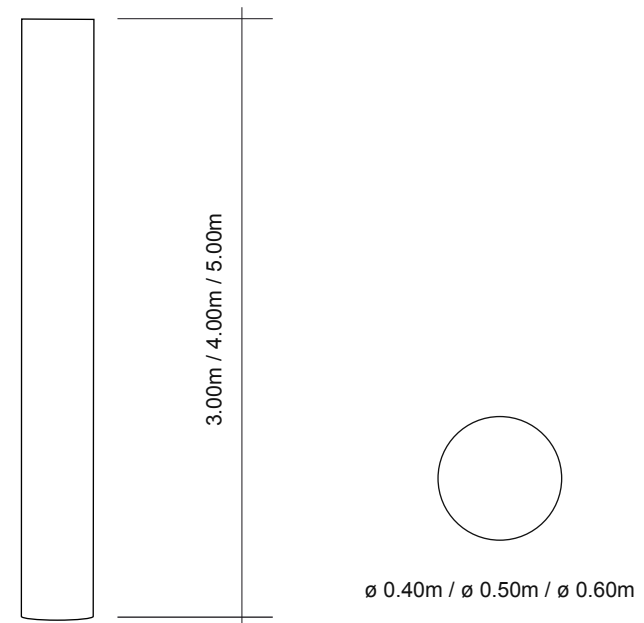

size, height
fabric inflatable
built in fan
total weight
internal lighting

info@airdesign.nl

+31 651 303 803

A-07

info@airdesign.nl

+31 651 303 803

S- Light

hoogte	— 3.00m / 4.00m / 5.00m —	size, height
materiaal inflatable	— polyester white FR 75 g/m ² —	fabric inflatable
ventilator ingebouwd	— 230v / 65w AC blower —	built in fan
totaal gewicht	— 3 kg / 4 kg / 5 kg —	total weight
interne verlichting	— optioneel / optional —	internal lighting

ø 0.45m / ø 0.60m / ø 0.75m

A-08

Tube

afmetingen	3.00m / 4.00m / 5.00m	size
materiaal inflatable	polyester white FR 75 g/m ²	fabric inflatable
ventilator ingebouwd	230v / 65w AC blower	built in fan
totaal gewicht	3 kg / 4 kg / 5 kg	total weight
interne verlichting	optioneel / optional	internal lighting