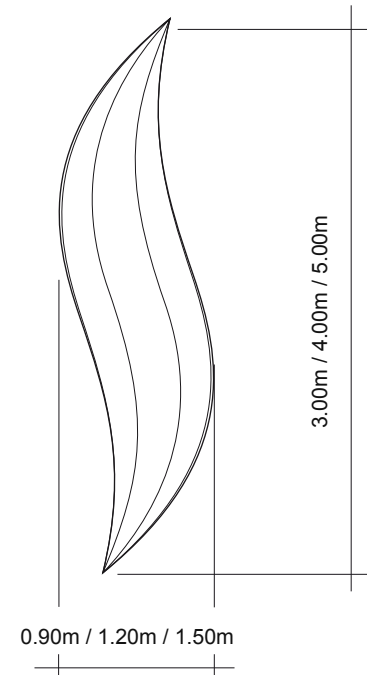

info@airdesign.nl

+31 651 303 803

A-05

Sevilla

diameter	— 2.00m / 3.00m / 4.00m —	diameter
materiaal inflatable	— polyester white FR 75 g/m ² —	fabric inflatable
ventilator ingebouwd	— 230v / 65w AC blower —	built in fan
totaal gewicht	— 3 kg / 4 kg / 5 kg —	total weight
interne verlichting	— optioneel / optional —	internal lighting

info@airdesign.nl

+31 651 303 803

A-06

Flame

hoogte
materiaal inflatable
ventilator ingebouwd
totaal gewicht
interne verlichting

— 3.00m / 4.00m / 5.00m —
— polyester white FR 75 g/m² —
— 230v / 65w AC blower —
— 3 kg / 4 kg / 5 kg —
— optioneel / optional —

size, height
fabric inflatable
built in fan
total weight
internal lighting

info@airdesign.nl

+31 651 303 803

A-07

info@airdesign.nl

+31 651 303 803

S- Light

hoogte	— 3.00m / 4.00m / 5.00m —	size, height
materiaal inflatable	— polyester white FR 75 g/m ² —	fabric inflatable
ventilator ingebouwd	— 230v / 65w AC blower —	built in fan
totaal gewicht	— 3 kg / 4 kg / 5 kg —	total weight
interne verlichting	— optioneel / optional —	internal lighting

ø 0.45m / ø 0.60m / ø 0.75m

A-08

Tube

afmetingen	3.00m / 4.00m / 5.00m	size
materiaal inflatable	polyester white FR 75 g/m ²	fabric inflatable
ventilator ingebouwd	230v / 65w AC blower	built in fan
totaal gewicht	3 kg / 4 kg / 5 kg	total weight
interne verlichting	optioneel / optional	internal lighting