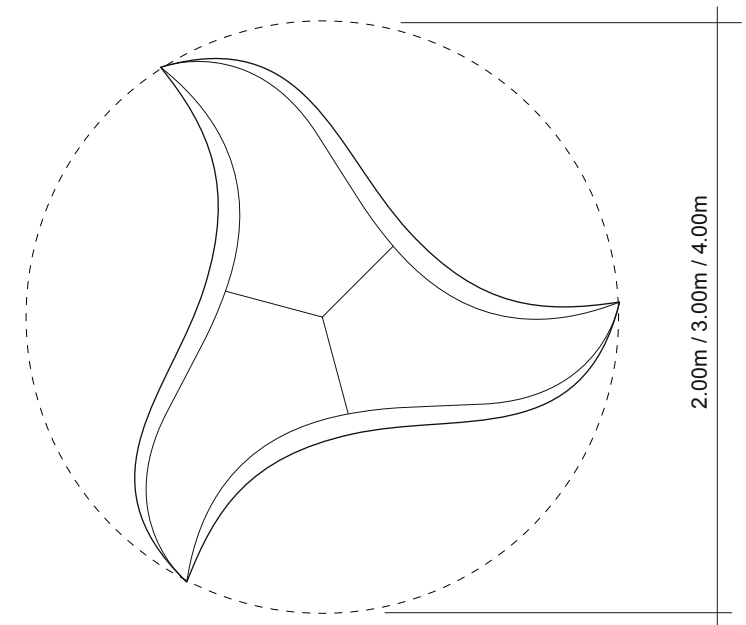

A-05

Sevilla

diameter	— 2.00m / 3.00m / 4.00m —	diameter
materiaal inflatable	— polyester white FR 75 g/m² —	fabric inflatable
ventilator ingebouwd	— 230v / 65w AC blower —	built in fan
totaal gewicht	— 3 kg / 4 kg / 5 kg —	total weight
interne verlichting	— optioneel / optional —	internal lighting

info@airdesign.nl

+31 651 303 803