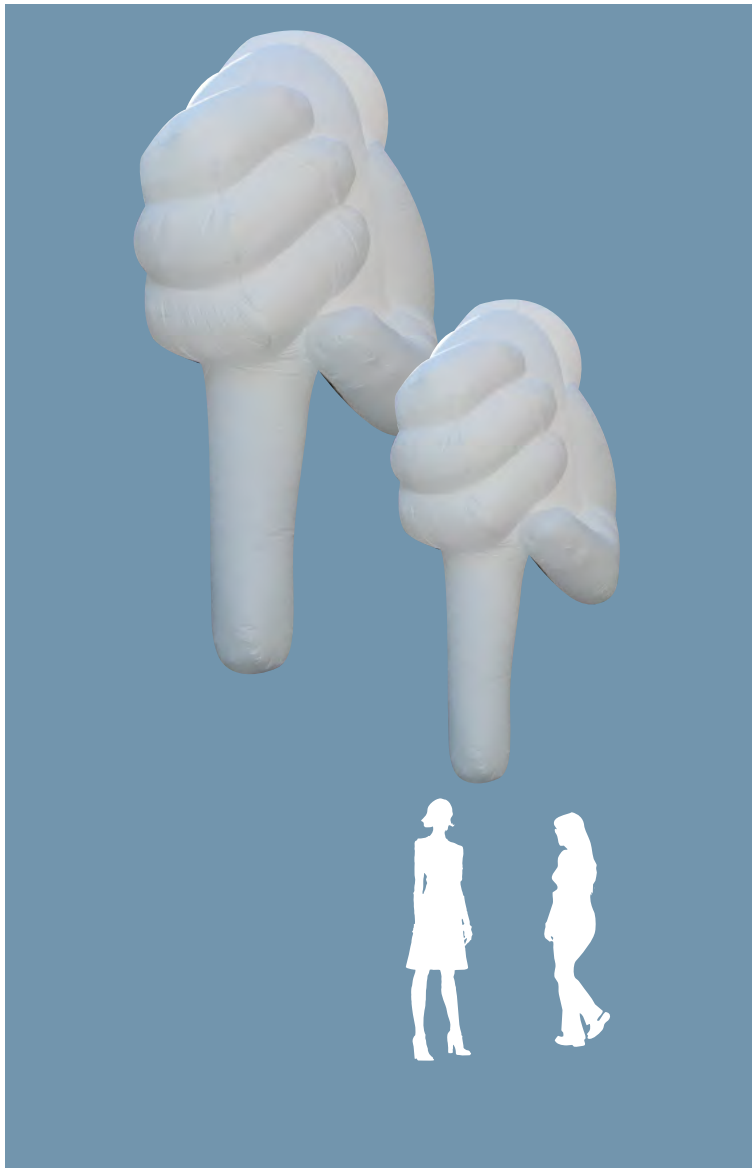

info@airdesign.nl

+31 651 303 803

S-05

Globe

afmeting (hoogte)	2.00m	seize (height)
materiaal inflatable	polyester White FR 75 g/m ²	fabric inflatable
artwork	full colour print	artwork
ventilator ingebouwd	230v / 65w AC blower	built in fan
totaal gewicht	8 kg	total weight
interne verlichting	optioneel / optional	internal lighting

info@airdesign.nl

+31 651 303 803

S-06

Hand

afmeting (hoogte)	4.00m	seize (height)
materiaal inflatable	polyester White FR 75 g/m ²	fabric inflatable
ventilator ingebouwd	230v / 65w AC blower	built in fan
totaal gewicht	7 kg	total weight
interne verlichting	no	internal lighting