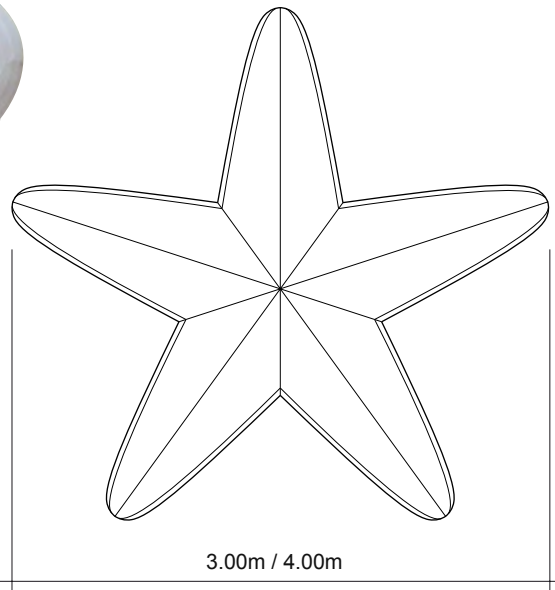

info@airdesign.nl

+31 651 303 803