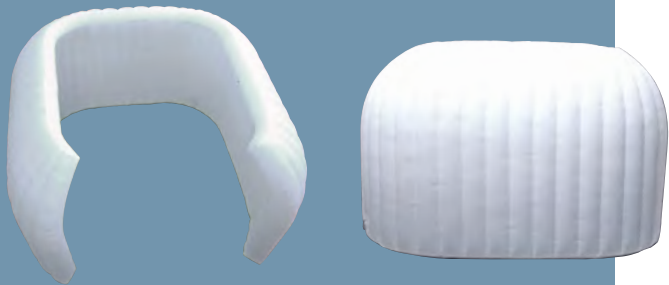

W-03

U-Wall

afmetingen	— 3m x 3m / 4m x 4m —	— sizes
materiaal inflatable	— polyester white FR 75 g/m² —	— fabric inflatable
ventilator ingebouwd	— 230v / 65w AC blower —	— built in fan
totaal gewicht	— 8 kg / 10 kg —	— total weight
interne verlichting	— optioneel / optional —	— internal lighting