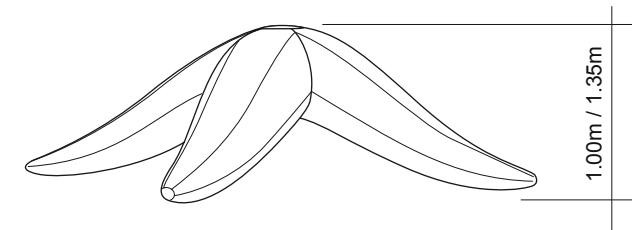

A-11

F- Star

afmetingen

— ø 3.00m / ø 4.00m —

dimensions

materiaal inflatable

— polyester white FR 75 g/m² —

fabric inflatable

ventilator ingebouwd

— 230v / 65w AC blower —

built in fan

totaal gewicht

— 3 kg / 4 kg —

total weight

interne verlichting

— optioneel / optional —

internal lighting

info@airdesign.nl

+31 651 303 803