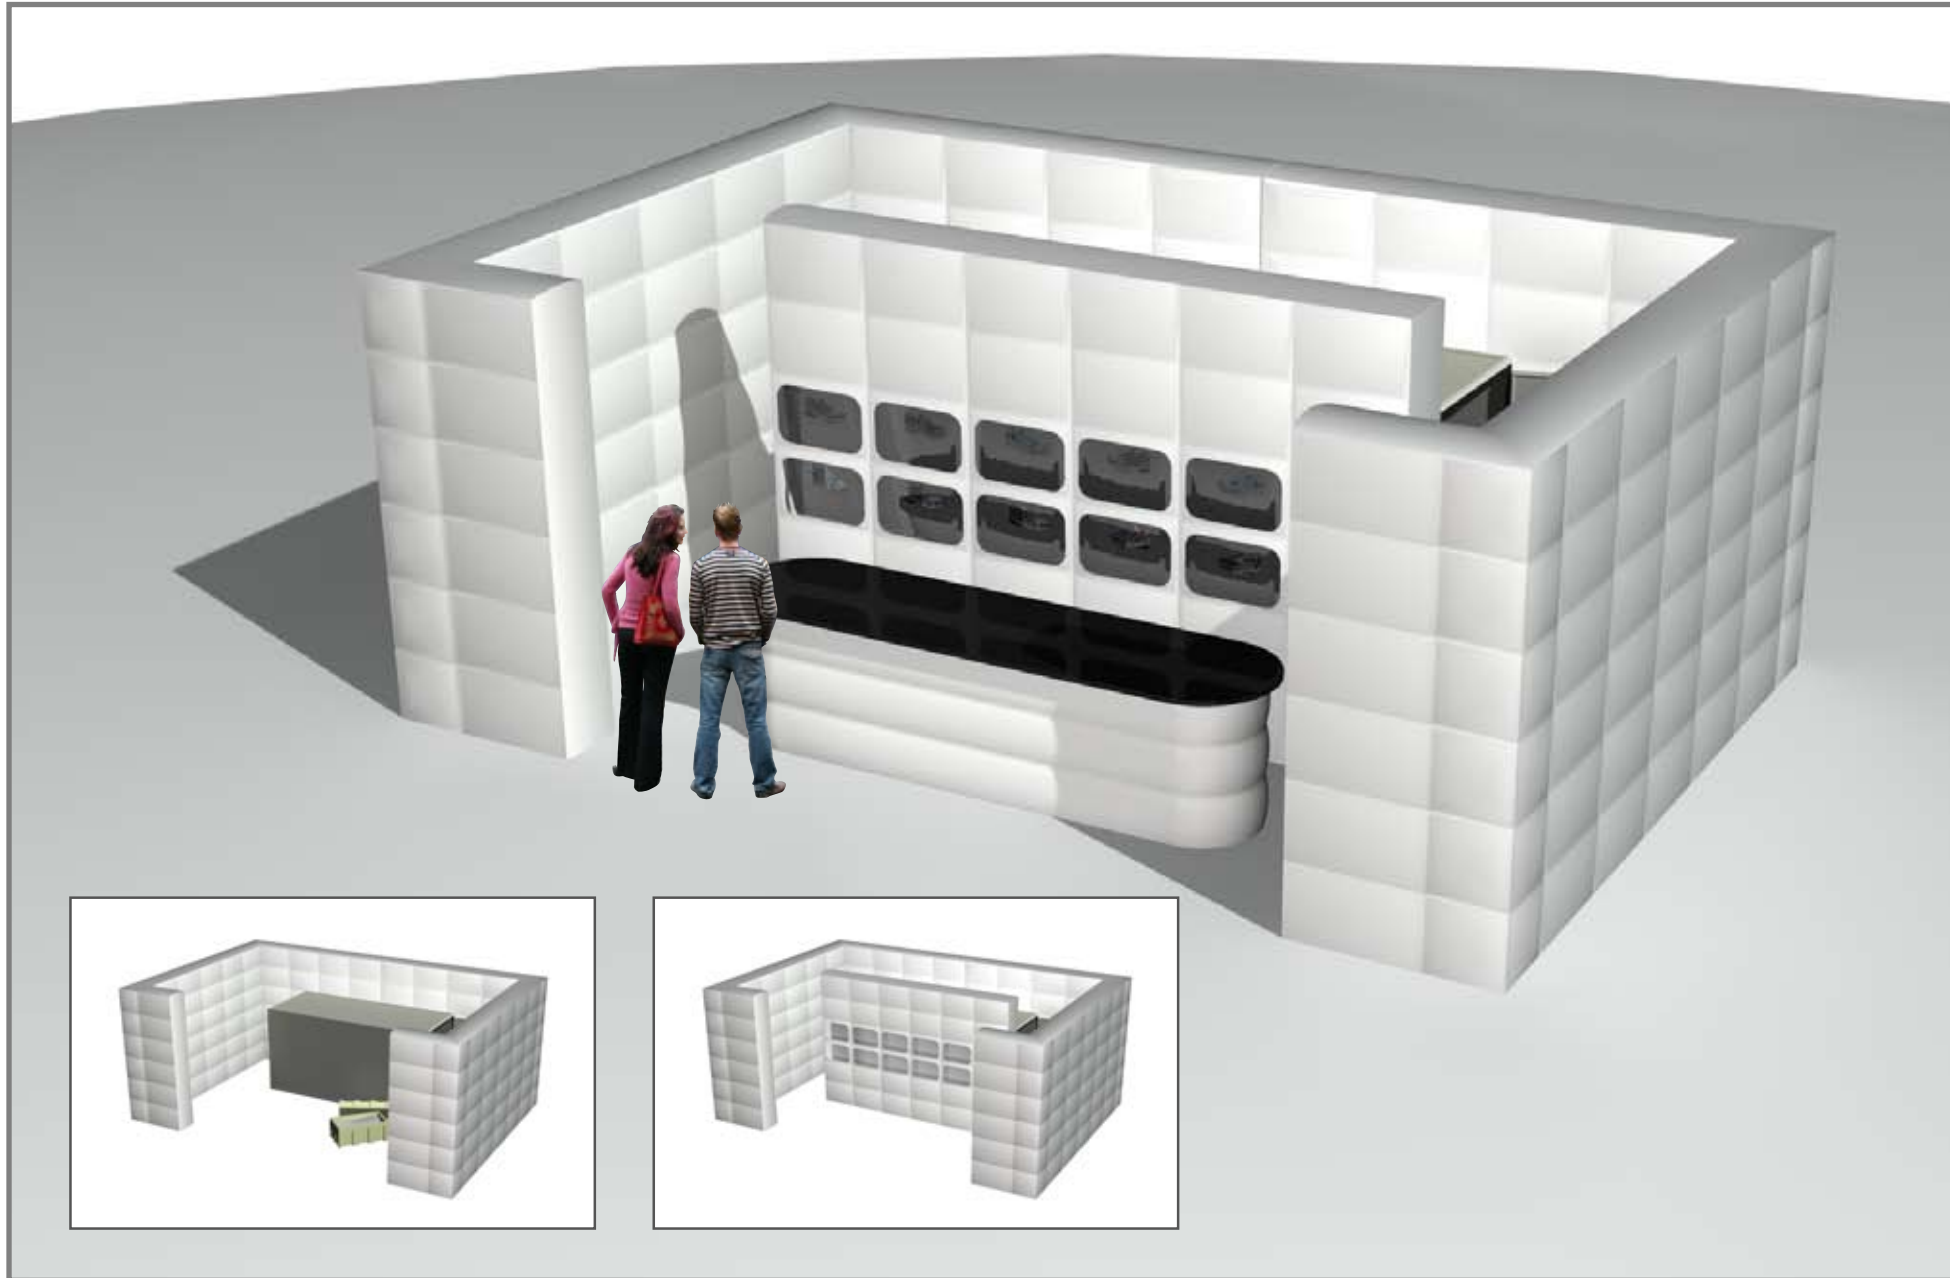

## mobiel, lichtgewicht en stabiel

Speciaal voor mobiele presentaties hebben we een aantal standaard inflatable stands ontwikkeld die te koppelen zijn aan uw eigen container of aanhanger. Zo kan binnen een half uur een complete stand opgebouwd worden die met de container of aanhanger als anker zonder extra toeming een stabiel geheel vormt. Na afloop kan het geheel in een paar kratten worden opgeborgen en vervoerd.